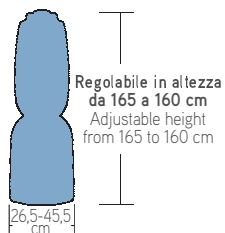

FORMA PER KANDURA
FORM FOR KANDURA