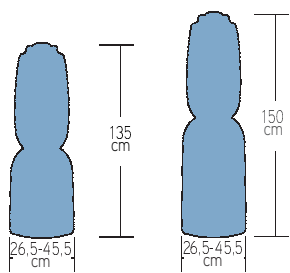

ZEUS/A mod. 2009

MANICHINO A VAPORE CON CALDAIA DA 10 L

ZEUS/A mod. 2009

STEAM DUMMY WITH 10 L BOILER

ZEUS/V mod. 2009

MANICHINO A VAPORE SENZA CALDAIA.
DA ALLACCIARE A FONTE DI VAPORE

ZEUS/V mod. 2009

STEAM DUMMY WITHOUT BOILER
TO BE CONNECTED TO A STEAM SOURCE

FORMA DI SERIE
STANDARD FORM

FORMA PER
CAPPOTTI
FORM FOR COATS